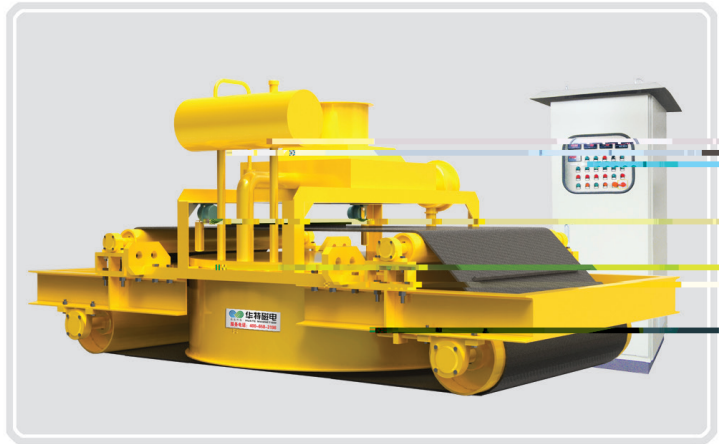

## RCDFJ- □ T 系列强迫油循环自卸式电磁除铁器

:

900Gs 1200Gs 1500Gs

1750Gs 2000Gs 2250Gs 2500Gs

:

: 200610044750. 4

: ZL200620085563. 6

( 50 )