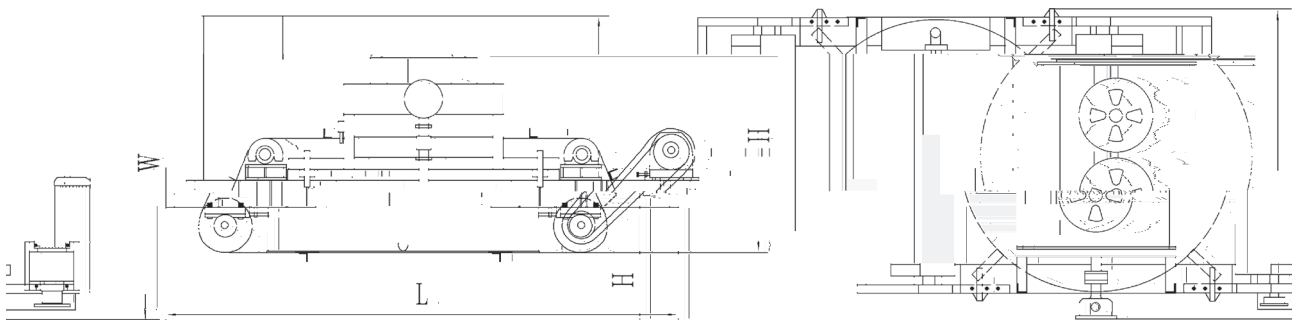

## RCDFJ- □ T 系列强迫油循环自卸式电磁除铁器

:

900Gs 1200Gs 1500Gs

1750Gs 2000Gs 2250Gs 2500Gs

:

: 200610044750. 4

: ZL200620085563. 6

( 50 )